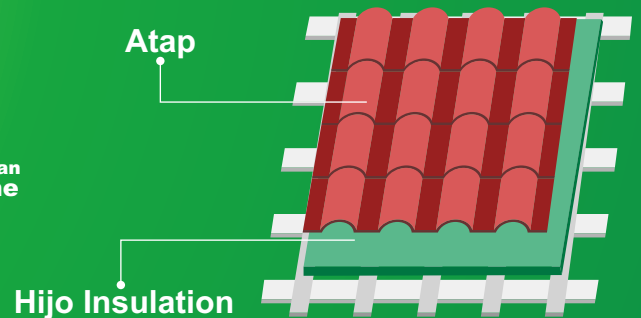

www.retail.bunapaksa.com

Spesifikasi:

Tebal : 2 cm
Density : Setara 30 Kg/m²
Dimensi : 1,01mx20m (22m²/roll)
(Luasan besar, panjang bisa sesuai permintaan)

Menggunakan Galvalume

Menggunakan Asbes

Menggunakan Hijo Insulation